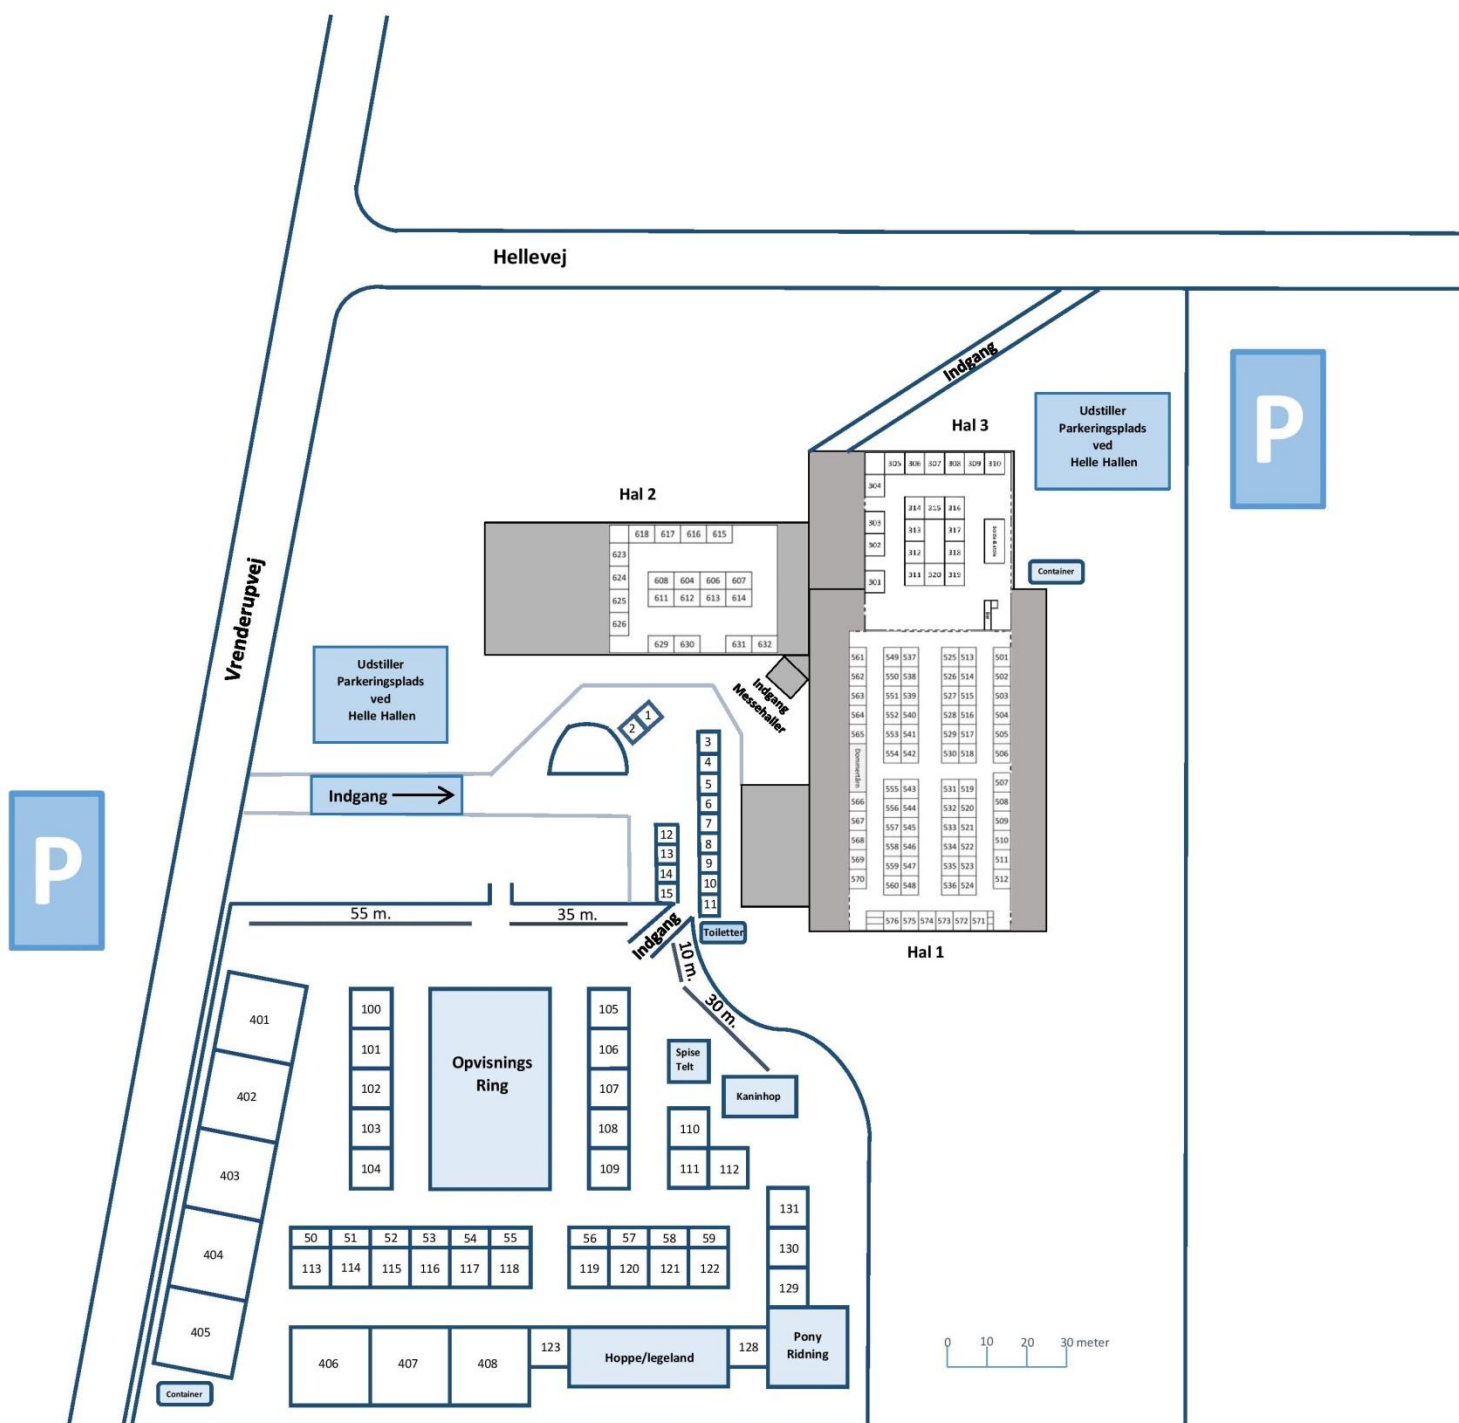

Oversigtskort over pladsen

Udstillerliste

1	Syddansk Køkkenrenovering	504-505	Helle Hallens Venner
3	Holmeådalens afgræsningsforening	506	Magnetsmykkeshoppen v/Margit Hildebrandt
4	Starup Borgerforening	507	Lind Hypnose
5-7	Pandora Kitchen	509	Helle Erhvervscenter & Aktivitetshotel
9-11	Dekra Amu Center Sydjylland	510	Helle Hallen
12-13	Blomsten til dig	512	Witas
15	Grejkælderen	513	Denwax
50	Energi7	514-515	HTH køkkener & Gelmer Byg
51	Dansk Port Service	516	Fåborg By
52	Dalum Landbrugsskole	517-518	We Care 4 U
53	Breed´N Care	519	GF Forsikring
54	Skovbjerg Dyr læge Team	520-521	Huset Knægt
55	Jorenku	522-524	Tempur Sealy Danmark A/S
56	JMJ Brørup	525	PE´Smed
57	Vejrup Andel	526-527	Agerbæk El-service
58	Alliko	528	Agerbæk By
59	Bosch Beton	529	Min Købmand Agerbæk
100	BJ Agro	530	Jan Mikkelsen Autoværksted
101	Danish Genetics Erri-comfort	531-532	Primo Vinduer
102	SAC Kvong	533	Årre By
103	Lely Center Tarm	534-536	Tempur Sealy Danmark A/S
104	Pølsevogn	537-538	World Of Comfort
105	Calvex	539	Krifa
106	Varde Have & skovmaskiner	540	Varde Fællesråd
107	Fåborg Smede & VVS	541	LO Vest / 3F Varde-Billund
108	Poda Hegn	542	Lindbergs Ejendomshandel
109	Landbo Ungdom	543	Radio og TV-Gården Tistrup
110-111	Grisevæddeløbsbane	544	Næsbjerg By
113-114	Vestjysk Trailersalg	545-546	Scooterbixen
116	Melgaards VVS	547	Starup Smede & VVS
117	Nordic Stald Kemi	548	Aloe Vera Huset Holsted
118	Sheltershop.dk	549	Kildelunden
119	JMJ Brørup	550	Udviklingsrådet Helle Øst
120	Farm Montage	551-552	Det fælles udviklingsråd
121	Motorgaarden Modeltraktorer	553	Nordenskov By
122	Samaritter & Klappekalve	554	OK Benzin Århus
123	LandbrugsvikarSyd	556	Verisure
128	Fjerkræudstilling	557-558	Arnfreds Cykler
129-131	Får/gede udstilling	559-560	Nordlys Denmark
401-402	Agerbæk maskinstation	561	Thor Byg
403	PN Maskiner (New Holland)	562	Nem Køreskole
406	Varde og Omegns Bevaringsforening for gamle landbrugsmaskiner	563	Gørding Terapi
407	BL Motorservice	564-565	AM-Accessories
408	Skjern Maskinforretning	566	Propa (Prostatakræftforeningen Vestgruppen)
503	Tupperware	567	Kræftens bekæmpelse Varde
		568	Hjerteforeningen & Diabetisforeningen Varde